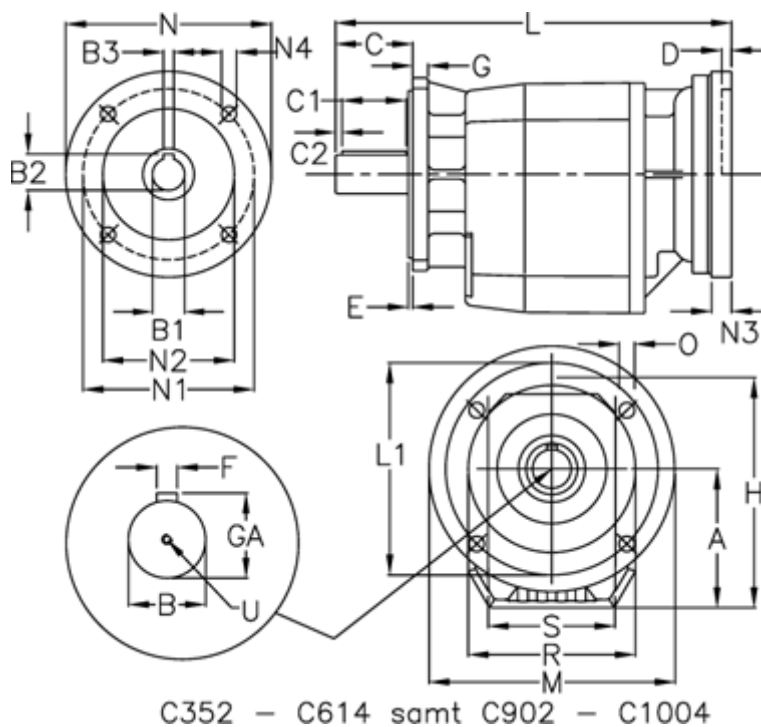

Varenummer: 4062030093541240

Beskrivelse: Tandhjulsgear C322UFB-9,3-P100B5-V3

Mål

A = 108	D = 4.5	L1 = 165	R = 130
B = 30	E = 3.5	M = 200	S = 130
B1 = 28	F = 8	N = 250	U = M10x22
B2 = 31.3	G = 12	N1 = 215	
B3 = 8	GA = 33	N2 = 180	
C = 60	H = 183	N3 = 0	
C1 = 50	K = 150	N4 = M12x16	
C2 = 5	L = 337	O = 11	